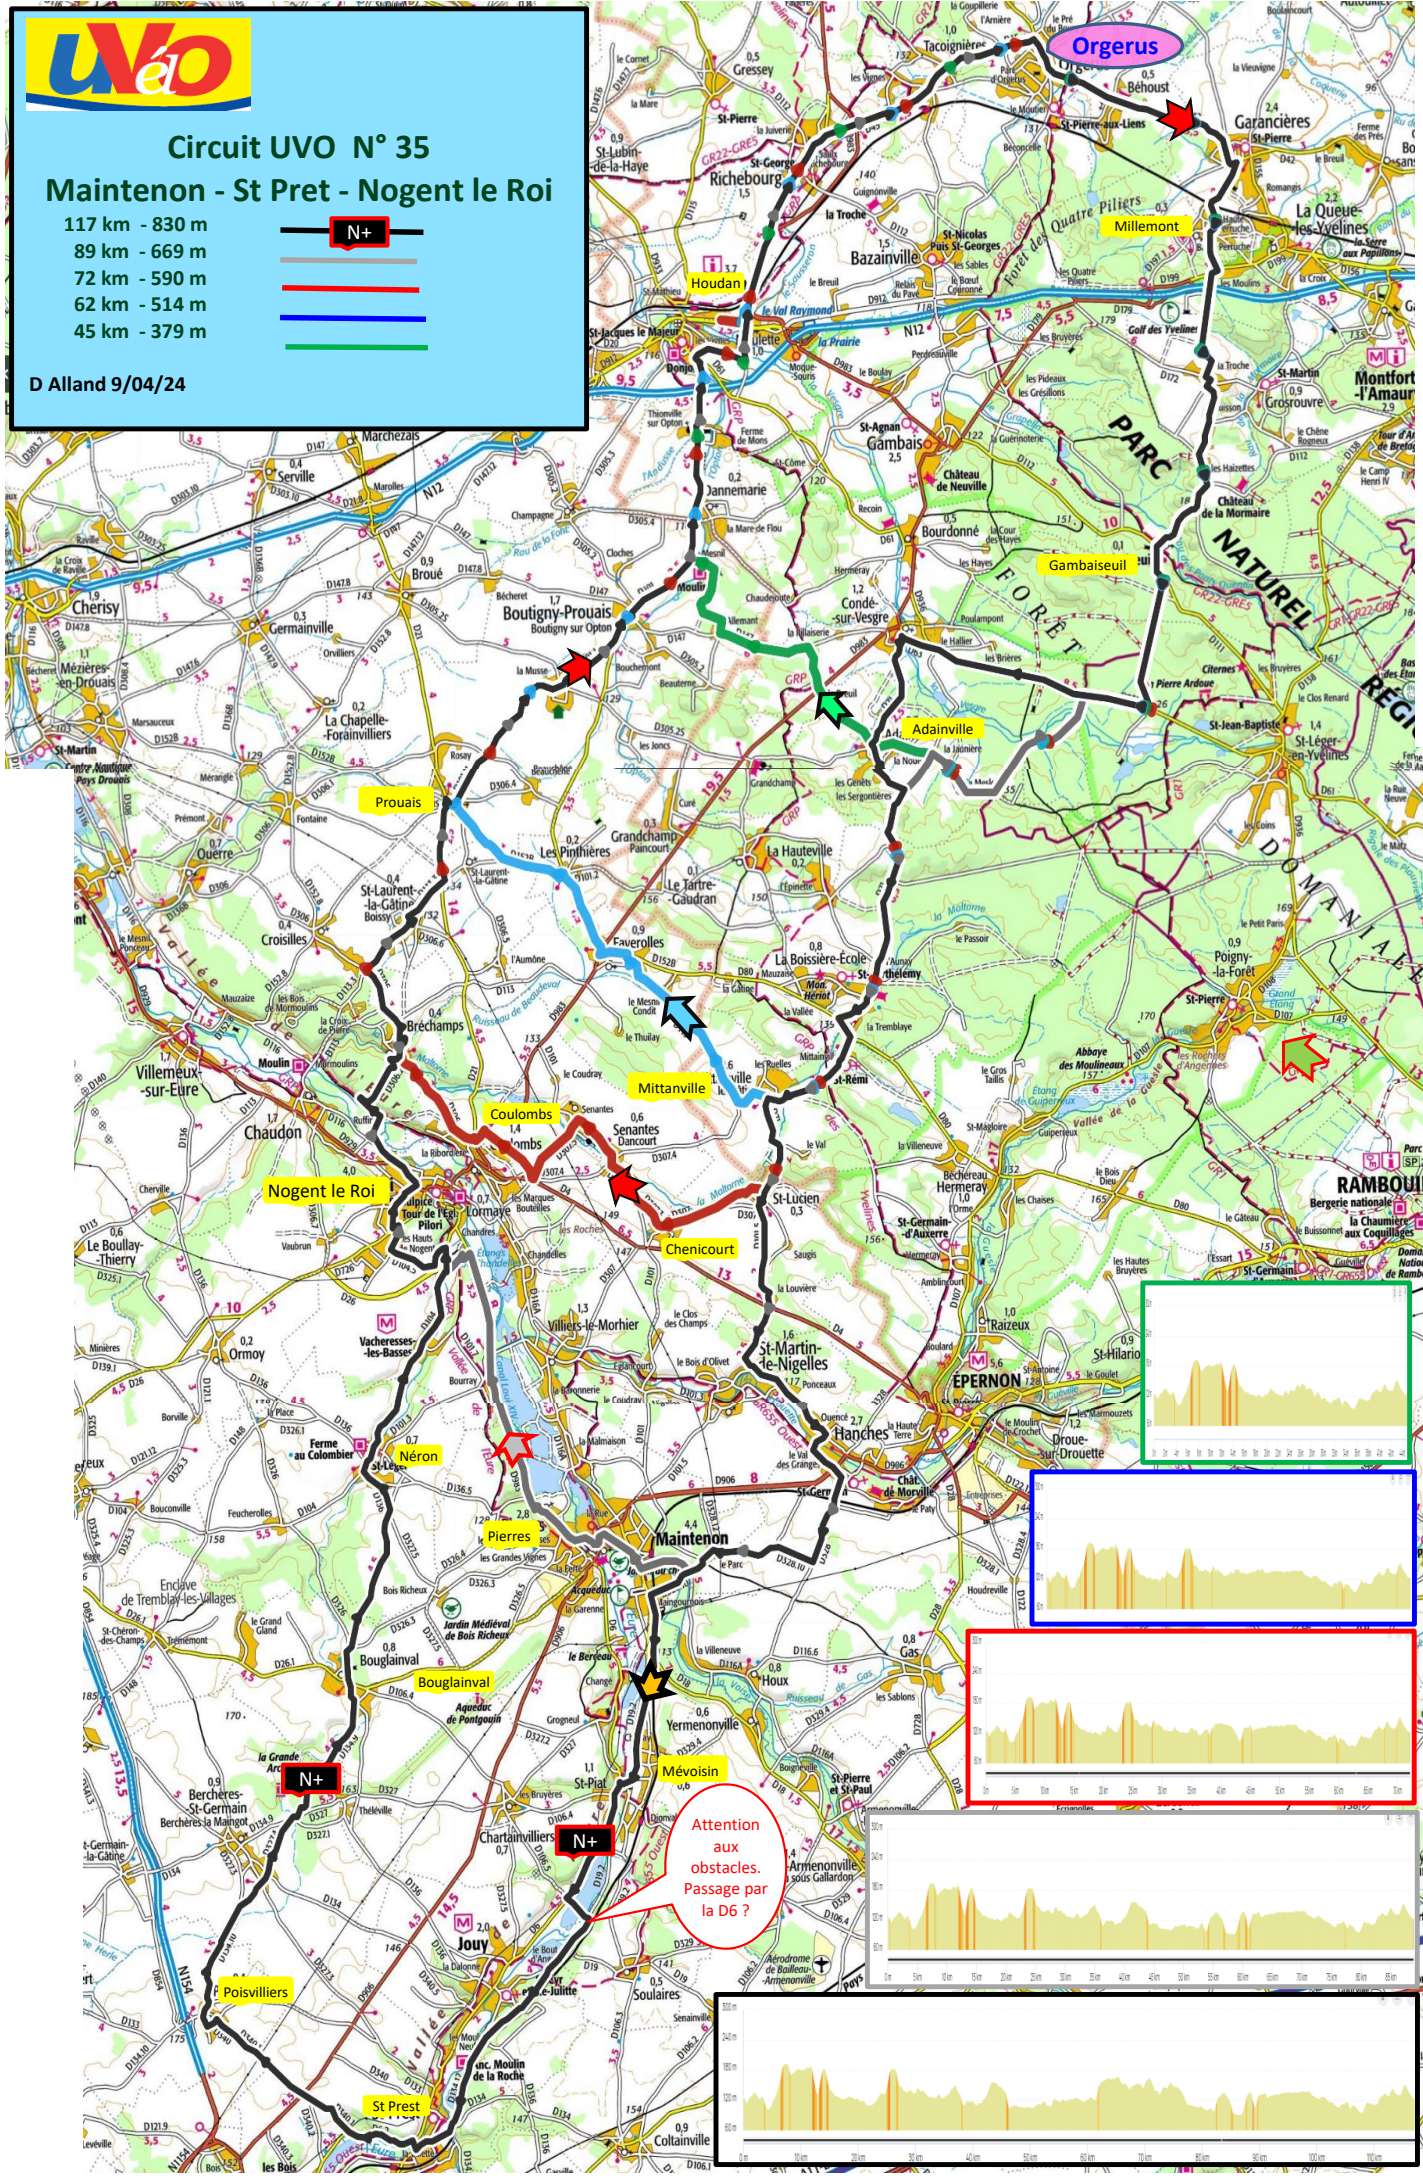

Circuit UVO N° 35

Maintenon - St Pret - Nogent le Roi

- 117 km - 830 m
- 89 km - 669 m
- 72 km - 590 m
- 62 km - 514 m
- 45 km - 379 m

D Alland 9/04/24

Attention aux obstacles.
Passage par la D6?